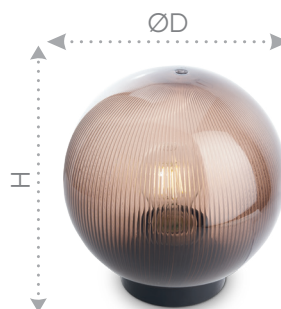

Садово-парковые светильники серии «Оптима», дымчатые, золото

Feron

Материал плафона: ПММА, поликарбонат

Материал опоры: металл

IP44

E27

230V

также в белом
цвете

Плафон выполнен из
антивандального материала
ПММА (полиметилметакрилат),
который отличается особой
прочностью и долговечностью.

Светильники подходят для
установки на опоры и
кронштейны диаметром 60мм.

Видео на
youtube.com

Feron.ru